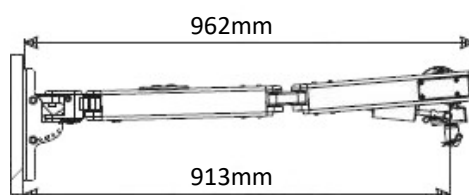

LINEA TRASPORTO

GRUETTA DI SOLLEVAMENTO A MONTANTE SG35

DESCRIZIONE	CODICE	
SG35 – Gruetta di sollevamento a montante - rotazione manuale - sollevamento elettrico - portata: 35kg Pulsantiera a filo esclusa Predisposta per telecomando wireless Bilancino per sollevamento non incluso (vedi accessori)	104001-D Destro 104001 Sinistro	