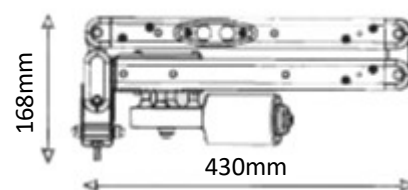

LINEA TRASPORTO

GRUETTA DI SOLLEVAMENTO A MONTANTE SG35

DESCRIZIONE	CODICE	
SG35 – Gruetta di sollevamento a montante - rotazione manuale - sollevamento elettrico - portata: 35kg Pulsantiera a filo esclusa Predisposta per telecomando wireless Bilancino per sollevamento non incluso (vedi accessori)	104001-D Destro 104001 Sinistro	