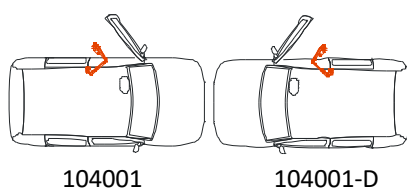

LINEA TRASPORTO

GRUETTA DI SOLLEVAMENTO A MONTANTE SG35

DESCRIZIONE	CODICE	
SG35 – Gruetta di sollevamento a montante - rotazione manuale - sollevamento elettrico - portata: 35kg Pulsantiera a filo esclusa Predisposta per telecomando wireless Bilancino per sollevamento non incluso (vedi accessori)	104001-D Destro 104001 Sinistro	